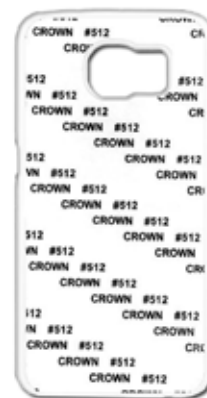

**PH-SXS6 CARCASA SAMSUNG S6 SUBLI
PLAN PAQ:10**

Código:
208.031.113

Precio:
Gs. 0