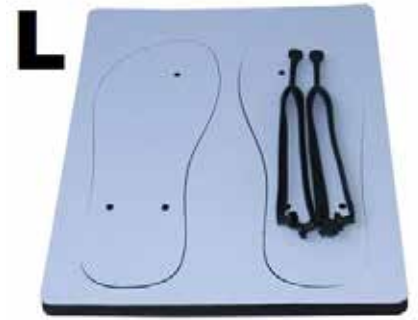

**SH38 FOTO-ROCA C/ BASE MADERA RECT.
12X17CM XUN**

Código:
208.025.164

Precio:
Gs. 15.500

ZAPATILLA SUBLIMA T:S-25CM XY-SS01 XPAR

Código:
208.025.166

Precio:
Gs. 15.500

ZAPATILLA SUBLIMA T:M-27CM XY-SS02 XPAR

Código:
208.025.168

Precio:
Gs. 15.500

ZAPATILLA SUBLIMA T:L-29CM XY-SS03 XPAR

Código:
208.025.170

Precio:
Gs. 15.500

ZAPATILLA SUBLIMA T:XL-31CM XY-SS04 XPAR

Código:
301.01.AZ.2728

Precio:
Gs. 15.500