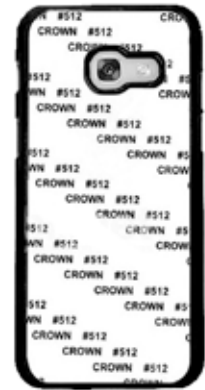

**J7-2017 TPU CARCASA SAMSUNG J7.2017
SUBLI PLAN PQ:10**

Código:
208.031.121.10

Precio:
Gs. 136.500