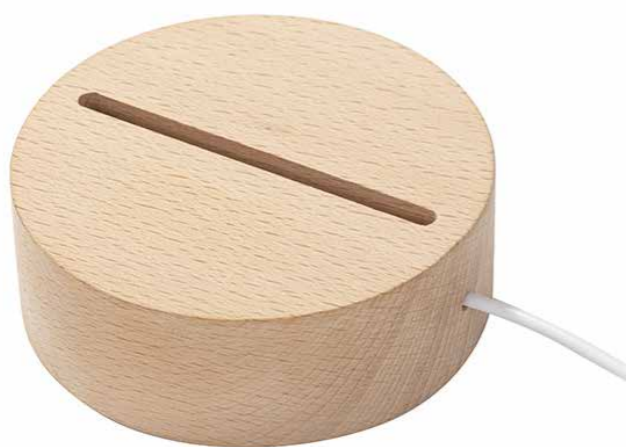

cód: B1.08.PJB20T-BL

Precio: 57.000

ABRAZADERA SILICONA TAZA 11OZ XUN

cód: B1.08.PJB9-N

Precio: 30.000

BASE LAMPARA LED REDONDA XUN

cód: B1.09.WDZ100R-HD

Precio: 30.000